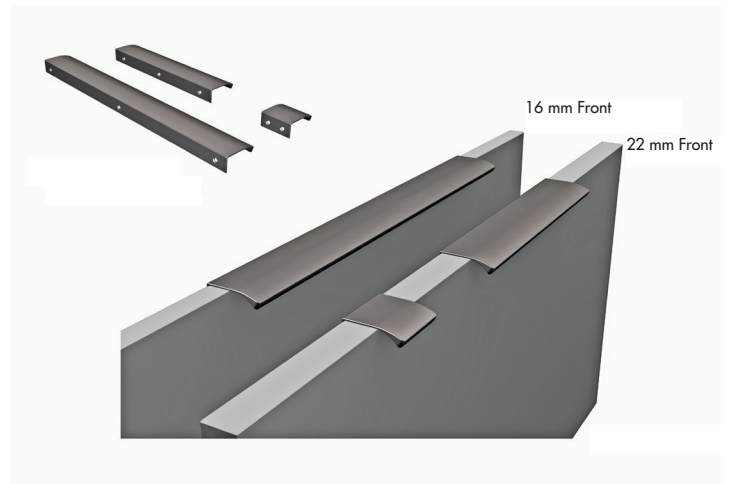

Griffleisten aus Aluminium
profil de poignée en aluminium

furnipart

„Trim“ FU/408020*

„Edge straight“ FU/419720*

„Wall“ FU/421* / FU/422*

„Wall“ FU/4236* / FU/4248*