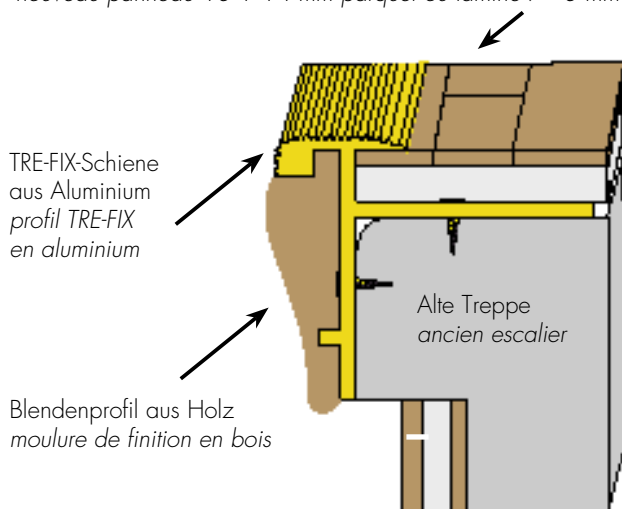

37.0210.100.	---		
	.899	Edelstahl	/ <i>acier inoxydable</i>

**Treppenrosetten aus Holz**  
**Rosaces d'escalier en bois**

		20.2210.040. ---	roh geschliffen / brut poncé Ø 40 mm / Ø 40 mm
		.170	Buche gedämpft / hêtre étuvé
		.190	Eiche / chêne
		.210	Esche / frêne
		.220	Fichte / épicéa
		20.2212.040. ---	Ø 40 mm / Ø 40 mm
		.170	Buche gedämpft / hêtre étuvé
		.190	Eiche / chêne
		.210	Esche / frêne
		.220	Fichte / épicéa
		20.2220.070. ---	Ø 70 mm / Ø 70 mm
		.170	Buche gedämpft / hêtre étuvé
		.190	Eiche / chêne
		.210	Esche / frêne
		.220	Fichte / épicéa
		.240	Kiefer / pin
		.270	Lärche / mélèze
		20.2230.070. ---	□ 70 mm / □ 70 mm
		.170	Buche gedämpft / hêtre étuvé
		.190	Eiche / chêne
		.210	Esche / frêne
		.220	Fichte / épicéa
		.240	Kiefer / pin
		.270	Lärche / mélèze
	 	20.0221.040. ---	Ø 40 mm / Ø 40 mm
		.110	Ahorn / érable
		.170	Buche gedämpft / hêtre étuvé
		.190	Eiche / chêne
		.210	Esche / frêne
		.220	Fichte / épicéa
		.240	Kiefer / pin
		.270	Lärche / mélèze

**TRE-FIX Treppenrevierungsprofile**  
**Profils de rénovation d'escalier TRE-FIX**

**Vorher / avant**

**nachher mit / après avec**

**TRE-FIX**

Neuer Bodenbelag 13 + 14 mm Parkett oder Laminat 7 - 8 mm  
nouveau panneau 13 + 14 mm parquet ou laminé 7 - 8 mm

- Für alle Arten von bestehenden Treppen
- Für sämtliche Bodenbeläge geeignet
- Schnelle und einfache Montage
- Kein Staub und Schmutz beim Umbau
- Kein Ausbruch, deshalb sehr vorteilhaft
- Dauerhafte Problemlösung
- Für sicheren Auftritt sorgt die geriffelte Trittkante